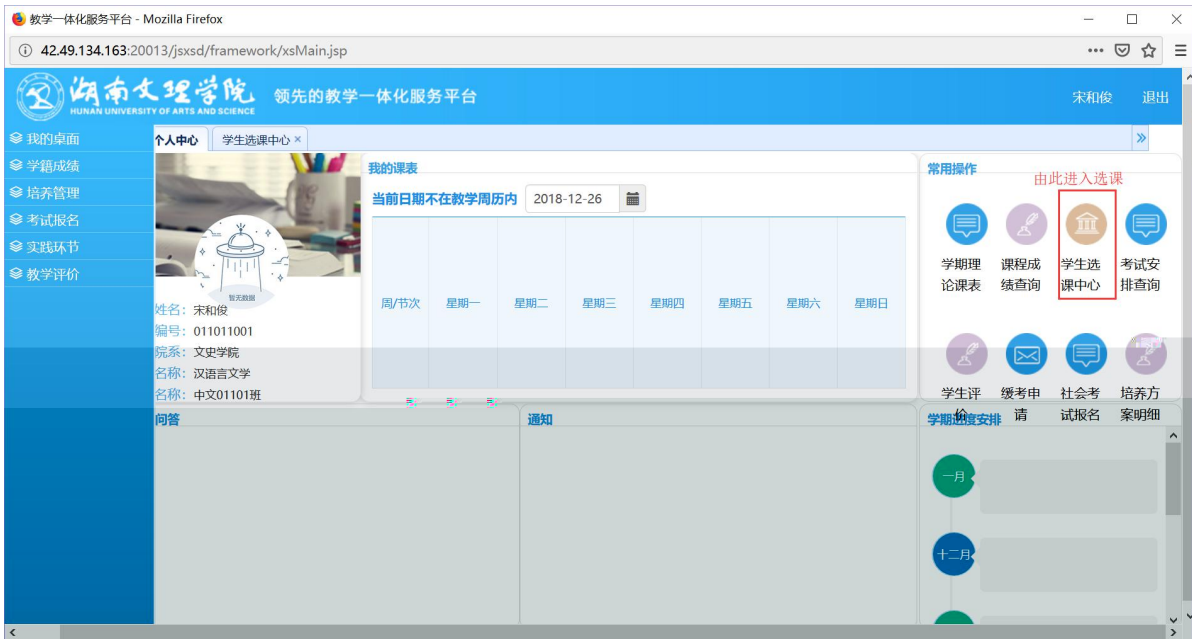

浏览器地址栏: 172.26.0.187/jsxsd/

湖南文理学院 HUNAN UNIVERSITY OF ARTS AND SCIENCE 教学一体化服务平台

用户登录

登录

温馨提示: 推荐使用E9以上浏览器以及360极速模式。

Copyright © 2017 湖南文理学院 湖南文理学院 湖南文理学院

选课学分情况 公选课选课

本学期选课学分/门数要求及已选情况							
	最高总学分	专业内跨年级选课(控制)		跨专业选课(控制)		校公共选修课选课(控制)	
		学分	门数	学分	门数	学分	门数
设置(控制)要求	不控制	不控制	不控制	不控制	不控制	2	1
已选统计	20.0	0.0	0	0.0	0	0.0	0